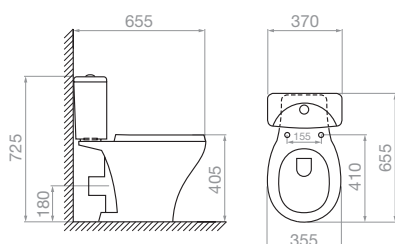

ΛΕΚΑΝΗ KARYSTOS II RIMLESS

Universal

655 x 370 x 725mm

Περιγραφή/Κωδικός (προ Φ.Π.Α.) (με Φ.Π.Α.)

ΣΕΤ Λεκάνη Karystos II

Rimless (P-trap)

Καζανάκι 3/6 LT PSI

Καπάκι Soft Close

023018601

Τιμή	Τιμή
89,00 €	110,36 €

ΣΕΤ ΛΕΚΑΝΗ DILOS

Universal

640 x 370 x 730mm

Περιγραφή/Κωδικός (προ Φ.Π.Α.) (με Φ.Π.Α.)

ΣΕΤ

Λεκάνη Dilos (S-trap)

Καζανάκι 3/6 LT PSI

Καπάκι Soft Close

023018501

Τιμή	Τιμή
82,00 €	101,68 €

ΣΕΤ

Λεκάνη Dilos (P-trap)

Καζανάκι 3/6 LT PSI

Καπάκι Soft Close

023018401

Τιμή	Τιμή
82,00 €	101,68 €