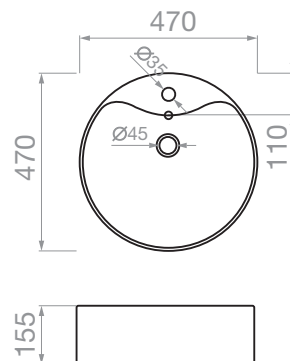

ΝΙΠΤΗΡΑΣ KASSANDRA

Επικαθήμενος
495 x 405 x 160mm

Κωδικός
023012001

Τιμή (προ Φ.Π.Α.)
58,00 €

Τιμή (με Φ.Π.Α.)
71,92 €

ΝΙΠΤΗΡΑΣ ΣΙΘΟΝΙΑ

Επικαθήμενος
470 x 470 x 155mm

Κωδικός
023012101

Τιμή (προ Φ.Π.Α.)
45,00 €

Τιμή (με Φ.Π.Α.)
55,80 €