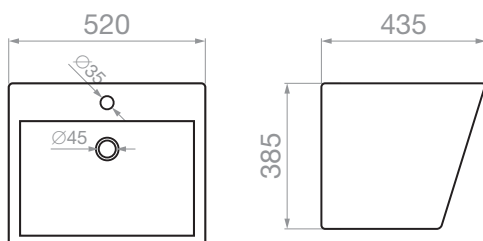

ΝΙΠΗΤΡΑΣ ΝΙΟΒΙ

Κρεμαστός
520 x 435 x 385mm

•
Κωδικός
023014901

•
Τιμή (προ Φ.Π.Α.)
150,00 €

•
Τιμή (με Φ.Π.Α.)
186,00 €

SEMELI

ΛΕΚΑΝΗ SEMELI RIMLESS

Επιτοίχια
645 x 385 x 815mm