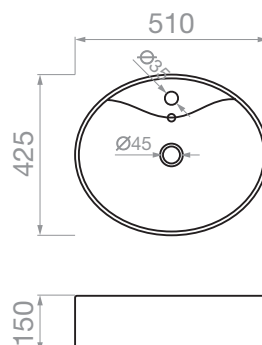

Τιμή (προ Φ.Π.Α.)
62,00 €

Τιμή (με Φ.Π.Α.)
76,88 €

ΝΙΠΤΗΡΑΣ ΡΕΛΑΓΙΑ

Επικαθήμενος
510 x 425 x 150mm

Κωδικός
023017701

Τιμή (προ Φ.Π.Α.)
58,00 €

Τιμή (με Φ.Π.Α.)
71,92 €

ΝΙΠΤΗΡΑΣ ΑΡΤΕΜΙΣΙΑ

Επικαθήμενος
490 x 395 x 150mm

Κωδικός
023017801

Τιμή (προ Φ.Π.Α.)
71,00 €

Τιμή (με Φ.Π.Α.)
88,04 €

ΝΙΠΤΗΡΑΣ ΑΡΤΕΜΙΣΙΑ

Επικαθήμενος
600 x 400 x 145mm

Κωδικός
023017901

Τιμή (προ Φ.Π.Α.)
98,00 €