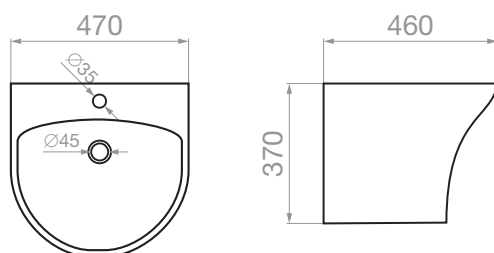

ΝΙΠΗΡΑΣ SEMELI

Κρεμαστός
470 x 460 x 370mm

•
Κωδικός
023015501

•
Τιμή (προ Φ.Π.Α.)
130,00 €

•
Τιμή (με Φ.Π.Α.)
161,20 €

FLORELIA

ΛΕΚΑΝΗ FLORELIA

Επιτοίχια
670 x 375 x 790mm