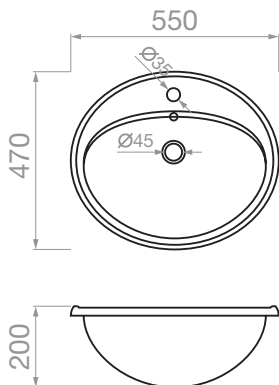

ΝΙΠΤΗΡΑΣ SALVIA

Ένθετος
550 x 470 x 200mm

•
Κωδικός
023018101

•
Τιμή (προ Φ.Π.Α.)
43,00 €

•
Τιμή (με Φ.Π.Α.)
53,32 €