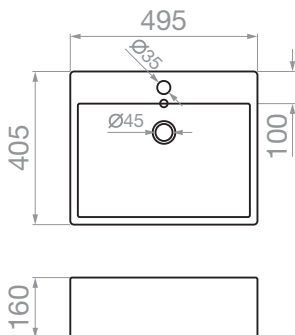

Τιμή (με Φ.Π.Α.)
121,52 €

ΝΙΠΤΗΡΑΣ KASSANDRA

Επικαθήμενος
495 x 405 x 160mm

Κωδικός
023012001

Τιμή (προ Φ.Π.Α.)
58,00 €

Τιμή (με Φ.Π.Α.)
71,92 €

ΝΙΠΤΗΡΑΣ ΣΙΘΟΝΙΑ

Επικαθήμενος
470 x 470 x 155mm