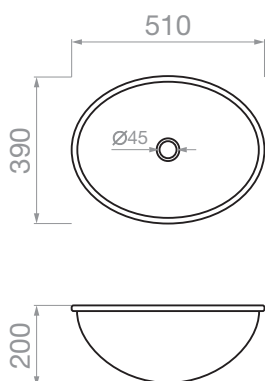

ΝΙΠΤΗΡΑΣ SALVIA

Υποκαθήμενος
510 x 385 x 180mm

Κωδικός
023018301

Τιμή (προ Φ.Π.Α.)
43,00 €

Τιμή (με Φ.Π.Α.)
53,32 €