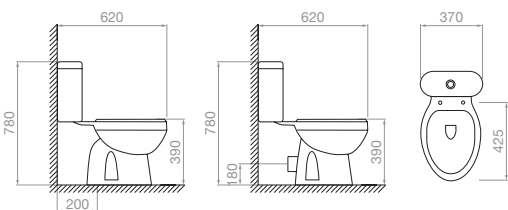

Περιγραφή/Κωδικός (προ Φ.Π.Α.) (με Φ.Π.Α.)

Περιγραφή/Κωδικός (προ Φ.Π.Α.) (με Φ.Π.Α.)

Λεκάνη Nerita
(S-trap) 51,00 € 63,24 €
023016901

ΣΕΤ Λεκάνη Marelia
Rimless (P-trap)
Καζανάκι 3/6 LT PSI 120,00 € 148,80 €
Καπάκι Soft Close
023018901

Λεκάνη Nerita
(P-trap) 51,00 € 63,24 €
023016601

Καζανάκι 3/6 LT PSI
για Nerita 29,00 € 35,96 €
023016701

Καπάκι Soft Close
για Nerita 14,00 € 17,36 €
023016801