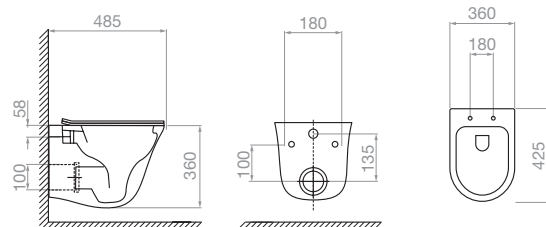

ΛΕΚΑΝΗ SEMELI RIMLESS

Επιτοίχια
645 x 385 x 815mm

Περιγραφή/Κωδικός (προ Φ.Π.Α.) (με Φ.Π.Α.)

Λεκάνη Semeli Επιτοίχια Rimless (P-trap) 023015001	Τιμή 130,00 €	Τιμή (με Φ.Π.Α.) 161,20 €

Καζανάκι 3/6 LT PSI για Επιτοίχια Semeli Rimless 023015101	Τιμή 67,00 €	Τιμή (με Φ.Π.Α.) 83,08 €

Κατάκι Soft Close για Επιτοίχια Semeli Rimless 023015201	Τιμή 30,00 €	Τιμή (με Φ.Π.Α.) 37,20 €

ΛΕΚΑΝΗ SEMELI RIMLESS

Κρεμαστή
485 x 360 x 360mm

Περιγραφή/Κωδικός (προ Φ.Π.Α.) (με Φ.Π.Α.)

Λεκάνη Semeli Κρεμαστή Rimless (P-trap) 023015301	Τιμή 134,00 €	Τιμή (με Φ.Π.Α.) 166,16 €

Κατάκι Soft Close για Semeli Κρεμαστή Rimless 023015401	Τιμή 36,00 €	Τιμή (με Φ.Π.Α.) 44,64 €