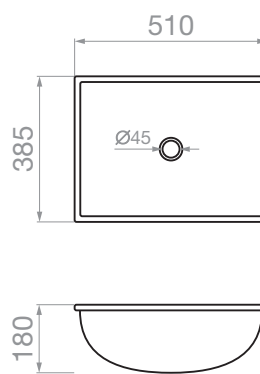

Τιμή (με Φ.Π.Α.)
53,32 €

ΝΙΠΤΗΡΑΣ SALVIA

Υποκαθήμενος
510 x 385 x 180mm

Κωδικός
023018301

Τιμή (προ Φ.Π.Α.)
43,00 €

Τιμή (με Φ.Π.Α.)
53,32 €

ΝΙΠΤΗΡΕΣ ΕΝΘΕΤΟΙ

ΝΙΠΤΗΡΑΣ SALVIA