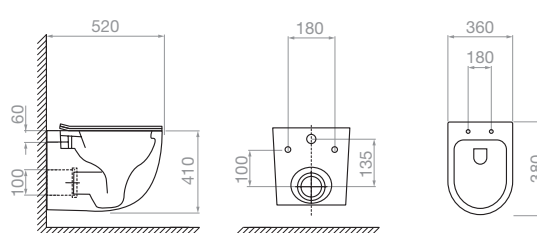

ΛΕΚΑΝΗ FLORELIA

Επιτοίχια
670 x 375 x 790mm

ΛΕΚΑΝΗ FLORELIA RIMLESS

Κρεμαστή
520 x 360 x 380mm

Περιγραφή/Κωδικός (προ Φ.Π.Α.) (με Φ.Π.Α.)

Λεκάνη Florelia Επιτοίχια (P-trap) 023015601	Τιμή 76,00 €	Τιμή 94,24 €

Καζανάκι 3/6 LT PSI για Επιτοίχια Florelia 023015701	Τιμή 39,00 €	Τιμή 48,36 €

Κατάκι Soft Close για Επιτοίχια Florelia 023015801	Τιμή 14,00 €	Τιμή 17,36 €

Περιγραφή/Κωδικός (προ Φ.Π.Α.) (με Φ.Π.Α.)

Λεκάνη Florelia Κρεμαστή Rimless (P-trap) 023015901	Τιμή 133,00 €	Τιμή 164,92 €

Κατάκι Soft Close για Florelia Κρεμαστή Rimless 023016001	Τιμή 20,00 €	Τιμή 24,80 €