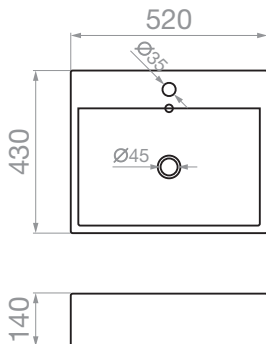

ΝΙΠΤΗΡΕΣ ΚΡΕΜΑΣΤΟΙ

ΝΙΠΤΗΡΑΣ LOBELIA

Κρεμαστός
520 x 430 x 140mm

Κωδικός
023017401

Τιμή (προ Φ.Π.Α.)
82,00 €

Τιμή (με Φ.Π.Α.)
101,68 €

ΝΙΠΤΗΡΑΣ LOBELIA

Κρεμαστός
450 x 260 x 100mm