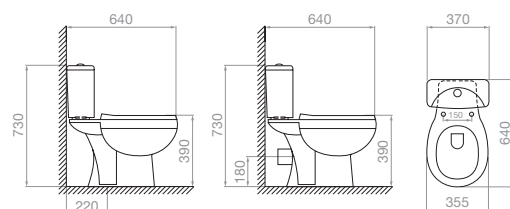

ΛΕΚΑΝΗ KARYSTOS II RIMLESS

Universal

655 x 370 x 725mm

Περιγραφή/Κωδικός (προ Φ.Π.Α.) (με Φ.Π.Α.)

ΣΕΤ Λεκάνη Karystos II

Rimless (P-trap)

Καζανάκι 3/6 LT PSI

Καπάκι Soft Close

023018601

Τιμή	Τιμή
89,00 €	110,36 €

ΣΕΤ ΛΕΚΑΝΗ DILOS

Universal

640 x 370 x 730mm

Περιγραφή/Κωδικός (προ Φ.Π.Α.) (με Φ.Π.Α.)

ΣΕΤ

Λεκάνη Dilos (S-trap)

Καζανάκι 3/6 LT PSI

Καπάκι Soft Close

023018501

Τιμή	Τιμή
82,00 €	101,68 €

ΣΕΤ

Λεκάνη Dilos (P-trap)

Καζανάκι 3/6 LT PSI

Καπάκι Soft Close

023018401

Τιμή	Τιμή
82,00 €	101,68 €