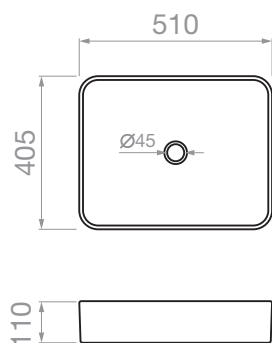

Κωδικός
023017101

Τιμή (προ Φ.Π.Α.)
90,00 €

Τιμή (με Φ.Π.Α.)
111,60 €

ΝΙΠΤΗΡΑΣ ΝΟΛΑΝΑ

Επικαθήμενος
510 x 405 x 110mm

Κωδικός
023017201

Τιμή (προ Φ.Π.Α.)
88,00 €

Τιμή (με Φ.Π.Α.)
109,12 €