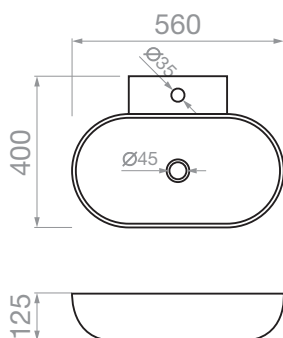

Τιμή (με Φ.Π.Α.)
121,52 €

ΝΙΠΤΗΡΑΣ KASSANDRA

Επικαθήμενος
495 x 405 x 160mm

Κωδικός
023012001

Τιμή (προ Φ.Π.Α.)
58,00 €

Τιμή (με Φ.Π.Α.)
71,92 €

ΝΙΠΤΗΡΑΣ ΣΙΘΟΝΙΑ

Επικαθήμενος
470 x 470 x 155mm

Κωδικός
023012101

Τιμή (προ Φ.Π.Α.)
45,00 €

Τιμή (με Φ.Π.Α.)
55,80 €

ΝΙΠΤΗΡΑΣ ΑΡΤΕΜΙΣΙΑ

Επικαθήμενος
560 x 400 x 125mm

Κωδικός
023018001

Τιμή (προ Φ.Π.Α.)
71,00 €

Τιμή (με Φ.Π.Α.)
88,04 €

ΝΙΠΤΗΡΕΣ ΚΡΕΜΑΣΤΟΙ

ΝΙΠΤΗΡΑΣ LOBELIA

Κρεμαστός
520 x 430 x 140mm

Κωδικός
023017401

Τιμή (προ Φ.Π.Α.)
82,00 €

Τιμή (με Φ.Π.Α.)
101,68 €

ΝΙΠΤΗΡΑΣ LOBELIA

Κρεμαστός
450 x 260 x 100mm