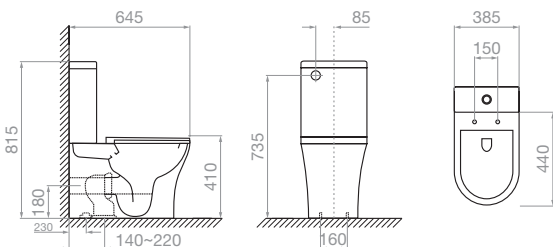

Περιγραφή/Κωδικός (προ Φ.Π.Α.) (με Φ.Π.Α.)

Λεκάνη Semeli Επιτοίχια Rimless (P-trap) 023015001	Τιμή 130,00 €	Τιμή (με Φ.Π.Α.) 161,20 €

Καζανάκι 3/6 LT PSI για Επιτοίχια Semeli Rimless 023015101	Τιμή 67,00 €	Τιμή (με Φ.Π.Α.) 83,08 €

Κατάκι Soft Close για Επιτοίχια Semeli Rimless 023015201	Τιμή 30,00 €	Τιμή (με Φ.Π.Α.) 37,20 €