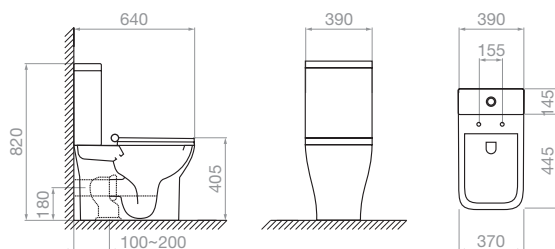

Περιγραφή/Κωδικός (προ Φ.Π.Α.) (με Φ.Π.Α.)

Λεκάνη Νιοβι Rimless (P-trap) 023014001	Τιμή 130,00 €	Τιμή (με Φ.Π.Α.) 161,20 €

Καζανάκι 3/6 LT PSI για Rimless Νιοβι 023014101	Τιμή 67,00 €	Τιμή (με Φ.Π.Α.) 83,08 €

Καπάκι Soft Close για Rimless Νιοβι 023014201	Τιμή 30,00 €	Τιμή (με Φ.Π.Α.) 37,20 €