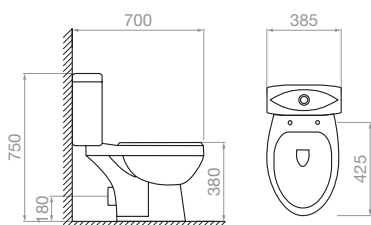

Περιγραφή / Κωδικός (προ Φ.Π.Α.) (με Φ.Π.Α.)

	Τιμή	Τιμή
Λεκάνη Drenia (P-trap) 023016101	60,00 €	74,40 €
Καζανάκι 3/6 LT PSI για Drenia 023016201	31,00 €	38,44 €
Καπάκι Soft Close για Drenia 023016301	14,00 €	17,36 €

ΝΙΠΤΗΡΑΣ DRENIA

545 x 435 x 860mm

Περιγραφή / Κωδικός (προ Φ.Π.Α.) (με Φ.Π.Α.)

	Τιμή	Τιμή
Νιπτήρας Drenia 023016401	46,00 €	57,04 €
Κολώνα Drenia 023016501	21,00 €	26,04 €