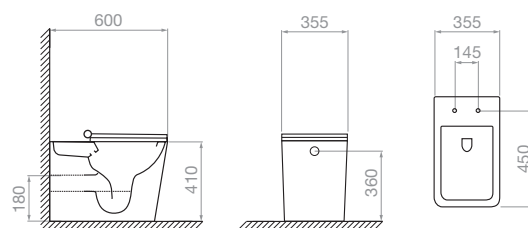

ΛΕΚΑΝΗ ΝΙΟVI RIMLESS

Κρεμαστή
490 x 340 x 350mm

Περιγραφή / Κωδικός (προ Φ.Π.Α.) (με Φ.Π.Α.)

Λεκάνη Νιοvi Κρεμαστή Rimless (P-trap) 023014301	Τιμή 134,00 €	Τιμή 166,16 €

Καπάκι Soft Close για Νιοvi Κρεμαστή Rimless 023014501	Τιμή 36,00 €	Τιμή 44,64 €

ΛΕΚΑΝΗ ΝΙΟVI RIMLESS

Επιδαπέδια
600 x 355 x 410mm

Περιγραφή / Κωδικός (προ Φ.Π.Α.) (με Φ.Π.Α.)

Λεκάνη Νιοvi Επιδαπέδια Rimless (P-trap) 023014601	Τιμή 143,00 €	Τιμή 177,32 €

Καπάκι Soft Close για Νιοvi Επιδαπέδια Rimless 023014801	Τιμή 36,00 €	Τιμή 44,64 €