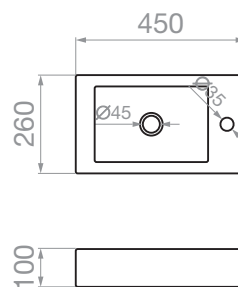

ΝΙΠΤΗΡΑΣ LOBELIA

Κρεμαστός
450 x 260 x 100mm

Κωδικός
023017501

Τιμή (προ Φ.Π.Α.)
61,00 €

Τιμή (με Φ.Π.Α.)
75,64 €