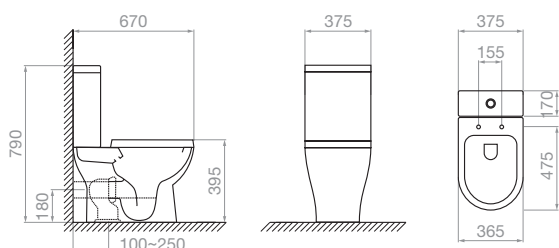

ΛΕΚΑΝΗ FLORELIA

Επιτοίχια
670 x 375 x 790mm

ΛΕΚΑΝΗ FLORELIA RIMLESS

Κρεμαστή
520 x 360 x 380mm

Περιγραφή/Κωδικός (προ Φ.Π.Α.) (με Φ.Π.Α.)

Λεκάνη Florelia Επιτοίχια (P-trap) 023015601	Τιμή 76,00 €	Τιμή 94,24 €

Καζανάκι 3/6 LT PSI για Επιτοίχια Florelia 023015701	Τιμή 39,00 €	Τιμή 48,36 €

Κατάκι Soft Close για Επιτοίχια Florelia 023015801	Τιμή 14,00 €	Τιμή 17,36 €

Περιγραφή/Κωδικός (προ Φ.Π.Α.) (με Φ.Π.Α.)

Λεκάνη Florelia Κρεμαστή Rimless (P-trap) 023015901	Τιμή 133,00 €	Τιμή 164,92 €

Κατάκι Soft Close για Florelia Κρεμαστή Rimless 023016001	Τιμή 20,00 €	Τιμή 24,80 €