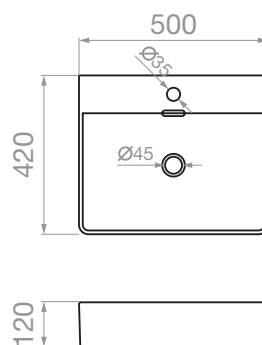

ΝΙΠΤΗΡΑΣ ΝΟΛΑΝΑ

Επικαθήμενος
600 x 420 x 120mm

Κωδικός
023017001

Τιμή (προ Φ.Π.Α.)
95,00 €

Τιμή (με Φ.Π.Α.)
117,80 €

ΝΙΠΤΗΡΑΣ ΝΟΛΑΝΑ

Επικαθήμενος
500 x 420 x 120mm

Κωδικός
023017101

Τιμή (προ Φ.Π.Α.)
90,00 €

Τιμή (με Φ.Π.Α.)
111,60 €