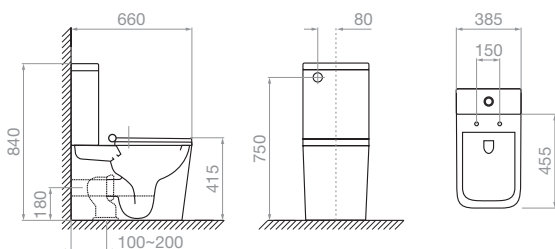

Περιγραφή/Κωδικός (προ Φ.Π.Α.) (με Φ.Π.Α.)

Λεκάνη Νιοβι Επιτοίχια (P-trap) 023013701	Τιμή 130,00 €	Τιμή (με Φ.Π.Α.) 161,20 €

Καζανάκι 3/6 LT PSI για Επιτοίχια Νιοβι 023013801	Τιμή 67,00 €	Τιμή (με Φ.Π.Α.) 83,08 €

Καπάκι Soft Close για Επιτοίχια Νιοβι 023013901	Τιμή 30,00 €	Τιμή (με Φ.Π.Α.) 37,20 €