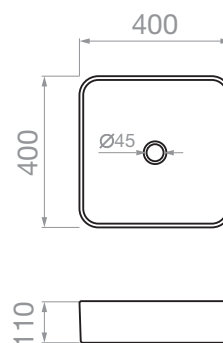

ΝΙΠΤΗΡΑΣ ΝΟΛΑΝΑ

Επικαθήμενος
510 x 405 x 110mm

Κωδικός
023017201

Τιμή (προ Φ.Π.Α.)
88,00 €

Τιμή (με Φ.Π.Α.)
109,12 €

ΝΙΠΤΗΡΑΣ ΝΟΛΑΝΑ

Επικαθήμενος
400 x 400 x 110mm

Κωδικός
023017301

Τιμή (προ Φ.Π.Α.)
76,00 €

Τιμή (με Φ.Π.Α.)
94,24 €