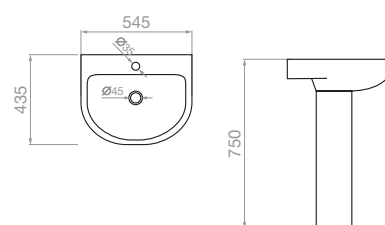

ΛΕΚΑΝΗ DRENIA

Universal
700 x 385 x 750mm

Περιγραφή / Κωδικός (προ Φ.Π.Α.) (με Φ.Π.Α.)

	Τιμή	Τιμή
Λεκάνη Drenia (P-trap) 023016101	60,00 €	74,40 €
Καζανάκι 3/6 LT PSI για Drenia 023016201	31,00 €	38,44 €
Καπάκι Soft Close για Drenia 023016301	14,00 €	17,36 €

ΝΙΠΤΗΡΑΣ DRENIA

545 x 435 x 860mm

Περιγραφή / Κωδικός (προ Φ.Π.Α.) (με Φ.Π.Α.)

	Τιμή	Τιμή
Νιπτήρας Drenia 023016401	46,00 €	57,04 €
Κολώνα Drenia 023016501	21,00 €	26,04 €