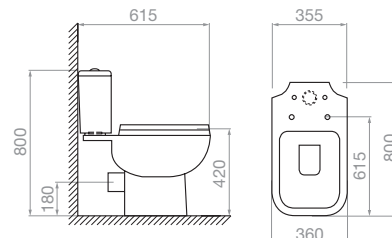

Περιγραφή/Κωδικός (προ Φ.Π.Α.) (με Φ.Π.Α.)

Περιγραφή/Κωδικός (προ Φ.Π.Α.) (με Φ.Π.Α.)

Λεκάνη Nerita
(S-trap) 51,00 € 63,24 €
023016901

ΣΕΤ Λεκάνη Marelia
Rimless (P-trap)
Καζανάκι 3/6 LT PSI 120,00 € 148,80 €
Καπάκι Soft Close
023018901

Λεκάνη Nerita
(P-trap) 51,00 € 63,24 €
023016601

Καζανάκι 3/6 LT PSI
για Nerita 29,00 € 35,96 €
023016701

Καπάκι Soft Close
για Nerita 14,00 € 17,36 €
023016801