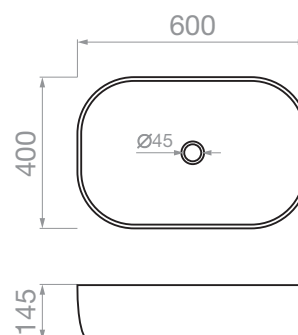

Επικαθήμενος
490 x 395 x 150mm

Κωδικός
023017801

Τιμή (προ Φ.Π.Α.)
71,00 €

Τιμή (με Φ.Π.Α.)
88,04 €

ΝΙΠΤΗΡΑΣ ΑΡΤΕΜΙΣΙΑ

Επικαθήμενος
600 x 400 x 145mm

Κωδικός
023017901

Τιμή (προ Φ.Π.Α.)
98,00 €

Τιμή (με Φ.Π.Α.)
121,52 €

ΝΙΠΤΗΡΑΣ KASSANDRA

Επικαθήμενος
495 x 405 x 160mm

Κωδικός
023012001

Τιμή (προ Φ.Π.Α.)
58,00 €

Τιμή (με Φ.Π.Α.)
71,92 €

ΝΙΠΤΗΡΑΣ ΣΙΘΟΝΙΑ

Επικαθήμενος
470 x 470 x 155mm