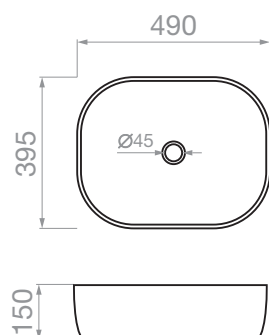

Τιμή (προ Φ.Π.Α.)
62,00 €

Τιμή (με Φ.Π.Α.)
76,88 €

ΝΙΠΤΗΡΑΣ ΡΕΛΑΓΙΑ

Επικαθήμενος
510 x 425 x 150mm

Κωδικός
023017701

Τιμή (προ Φ.Π.Α.)
58,00 €

Τιμή (με Φ.Π.Α.)
71,92 €

ΝΙΠΤΗΡΑΣ ΑΡΤΕΜΙΣΙΑ

Επικαθήμενος
490 x 395 x 150mm

Κωδικός
023017801

Τιμή (προ Φ.Π.Α.)
71,00 €

Τιμή (με Φ.Π.Α.)
88,04 €

ΝΙΠΤΗΡΑΣ ΑΡΤΕΜΙΣΙΑ

Επικαθήμενος
600 x 400 x 145mm

Κωδικός
023017901

Τιμή (προ Φ.Π.Α.)
98,00 €