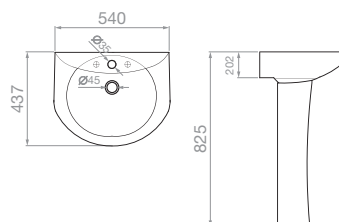

ΝΙΠΤΗΡΑΣ IOLKOS

540 x 437 x 825mm

Περιγραφή/Κωδικός (προ Φ.Π.Α.) (με Φ.Π.Α.)

Περιγραφή/Κωδικός (προ Φ.Π.Α.)	Τιμή (προ Φ.Π.Α.)	Τιμή (με Φ.Π.Α.)
Νιπτήρας Iolkos 023012201	34,00 €	42,16 €

Κολώνα Iolkos 023012301	15,00 €	18,60 €