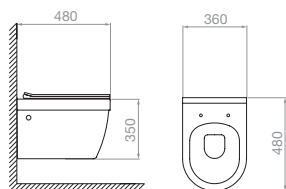

Κρεμαστή
480 x 360 x 350mm

Περιγραφή/Κωδικός (προ Φ.Π.Α.) (με Φ.Π.Α.)

Περιγραφή/Κωδικός (προ Φ.Π.Α.)	Τιμή (προ Φ.Π.Α.)	Τιμή (με Φ.Π.Α.)
Λεκάνη Thira II Κρεμαστή 023013501	102,00 €	126,48 €

Καπάκι Soft Close για Κρεμαστή Thira II 023013601	27,00 €	33,48 €
--	---------	---------