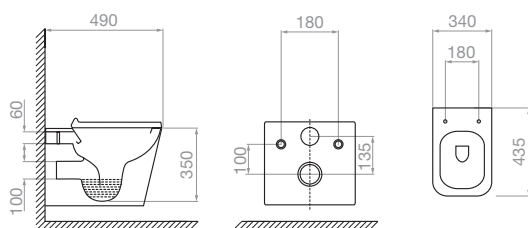

ΛΕΚΑΝΗ ΝΙΟVI RIMLESS

Κρεμαστή
490 x 340 x 350mm

Περιγραφή / Κωδικός (προ Φ.Π.Α.) (με Φ.Π.Α.)

Λεκάνη Νιοvi Κρεμαστή Rimless (P-trap) 023014301	Τιμή 134,00 €	Τιμή 166,16 €

Καπάκι Soft Close για Νιοvi Κρεμαστή Rimless 023014501	Τιμή 36,00 €	Τιμή 44,64 €

ΛΕΚΑΝΗ ΝΙΟVI RIMLESS

Επιδαπέδια
600 x 355 x 410mm

Περιγραφή / Κωδικός (προ Φ.Π.Α.) (με Φ.Π.Α.)

Λεκάνη Νιοvi Επιδαπέδια Rimless (P-trap) 023014601	Τιμή 143,00 €	Τιμή 177,32 €

Καπάκι Soft Close για Νιοvi Επιδαπέδια Rimless 023014801	Τιμή 36,00 €	Τιμή 44,64 €