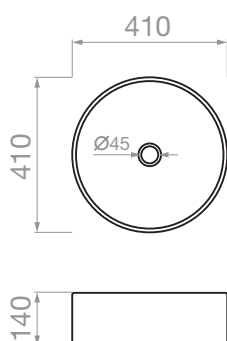

ΝΙΠΤΗΡΑΣ ΡΕΛΑΓΙΑ

Επικαθήμενος
510 x 425 x 150mm

Κωδικός
023017701

Τιμή (προ Φ.Π.Α.)
58,00 €

Τιμή (με Φ.Π.Α.)
71,92 €