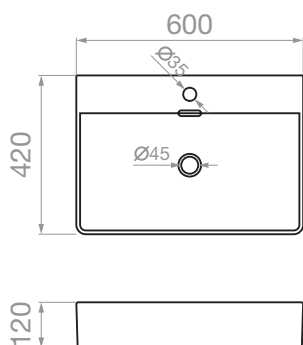

ΝΙΠΤΗΡΕΣ ΕΠΙΚΑΘΗΜΕΝΟΙ

ΝΙΠΤΗΡΑΣ ΝΟΛΑΝΑ

Επικαθήμενος
600 x 420 x 120mm

Κωδικός
023017001

Τιμή (προ Φ.Π.Α.)
95,00 €

Τιμή (με Φ.Π.Α.)
117,80 €

ΝΙΠΤΗΡΑΣ ΝΟΛΑΝΑ

Επικαθήμενος
500 x 420 x 120mm